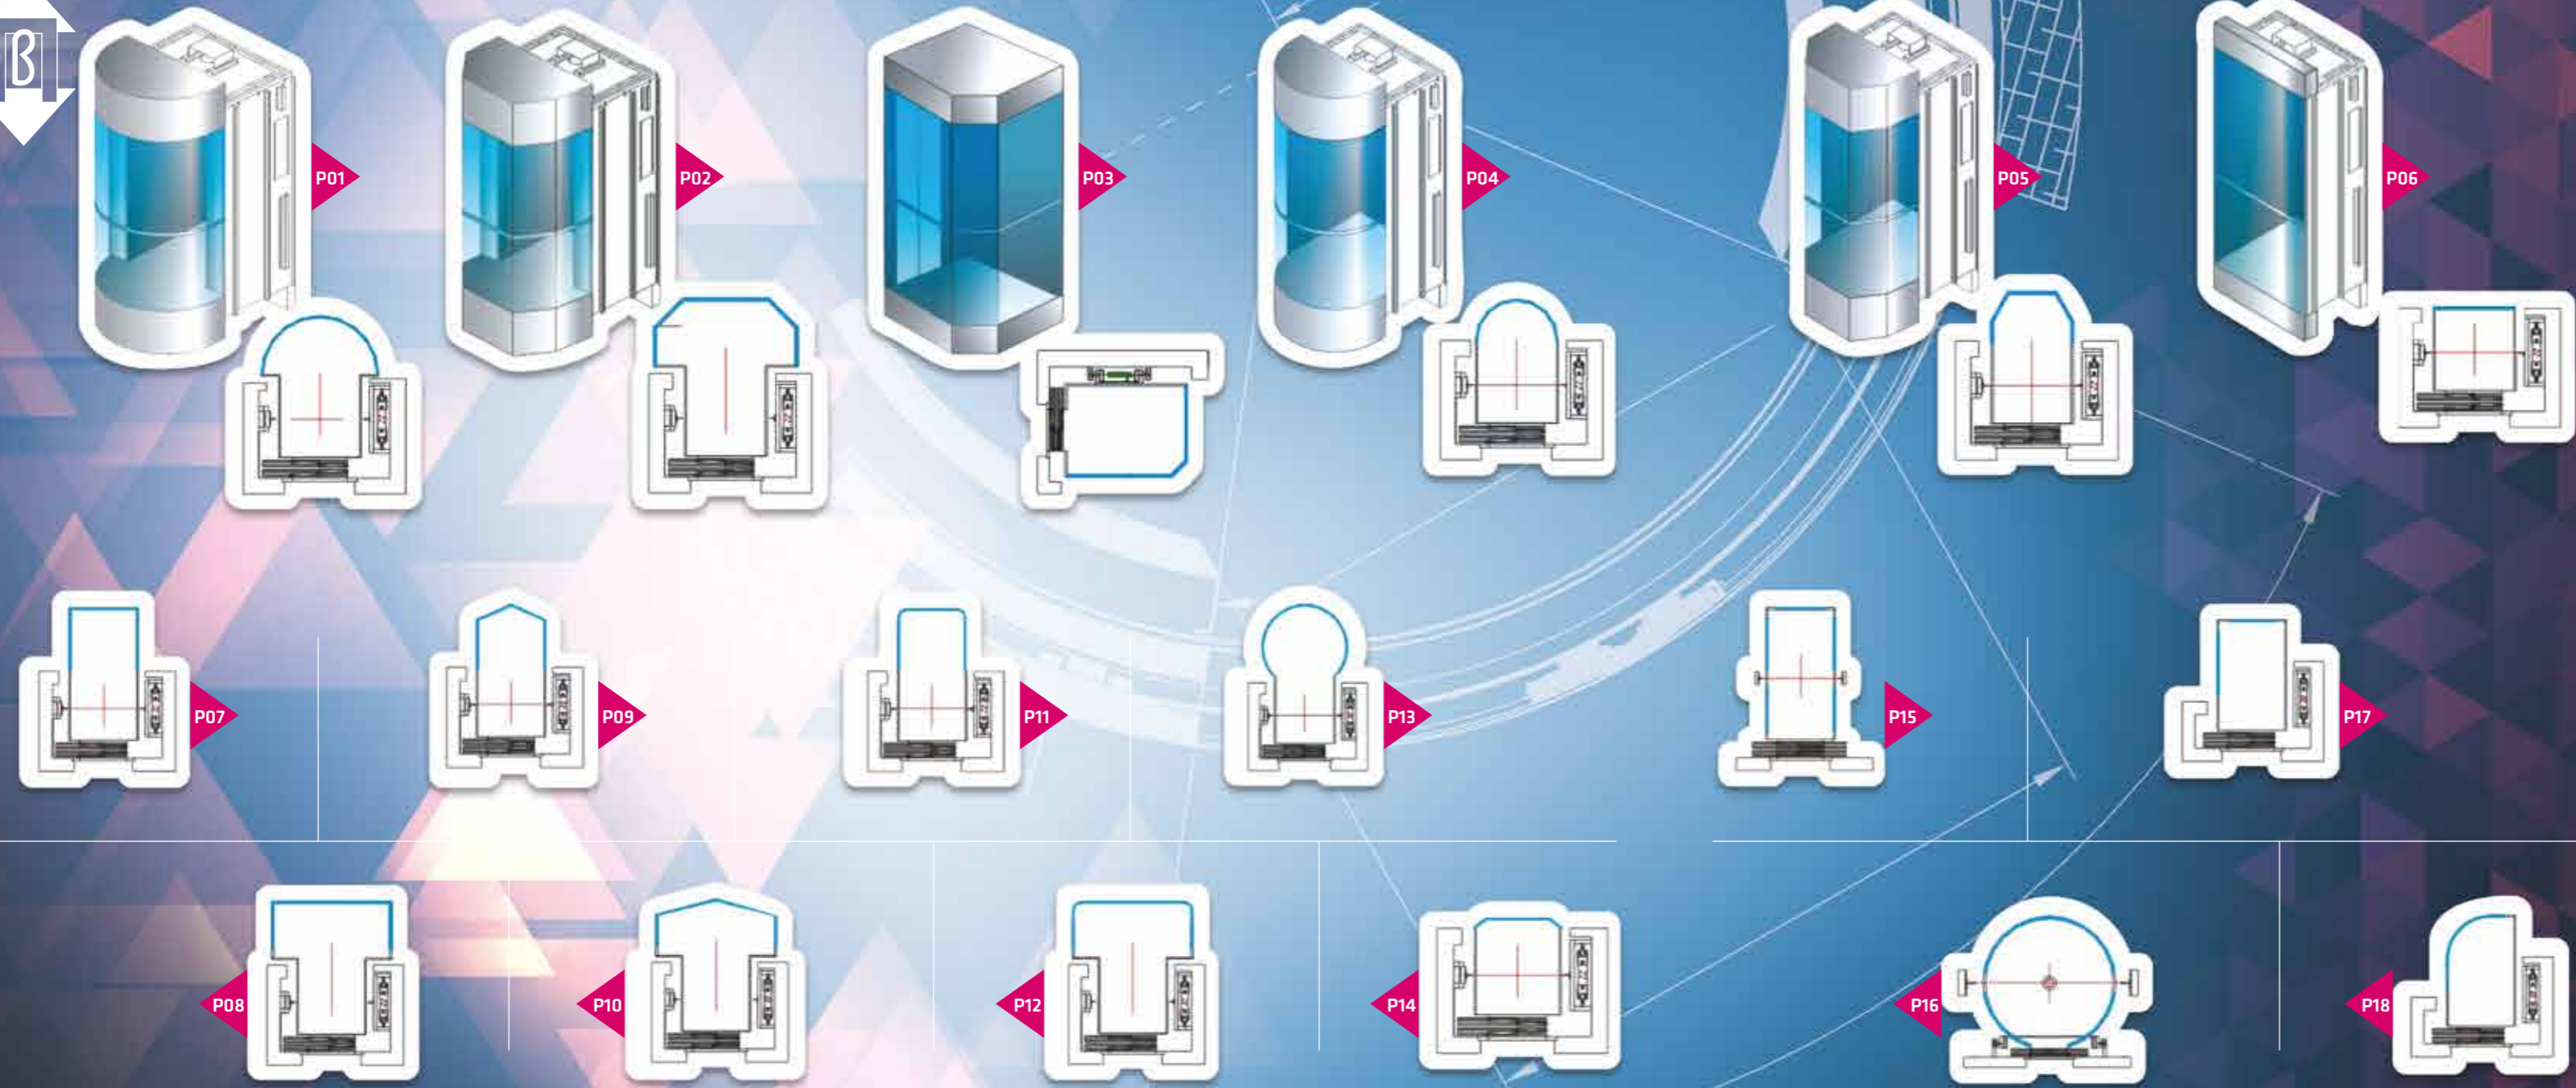

PANORAMİK KABINLER
PANORAMIC CABINS | CABINES PANORAMIQUES

KABINLER
CABINS / CABINES

AKSESUARLAR
ACCESSORIES / ACCESSOIRES